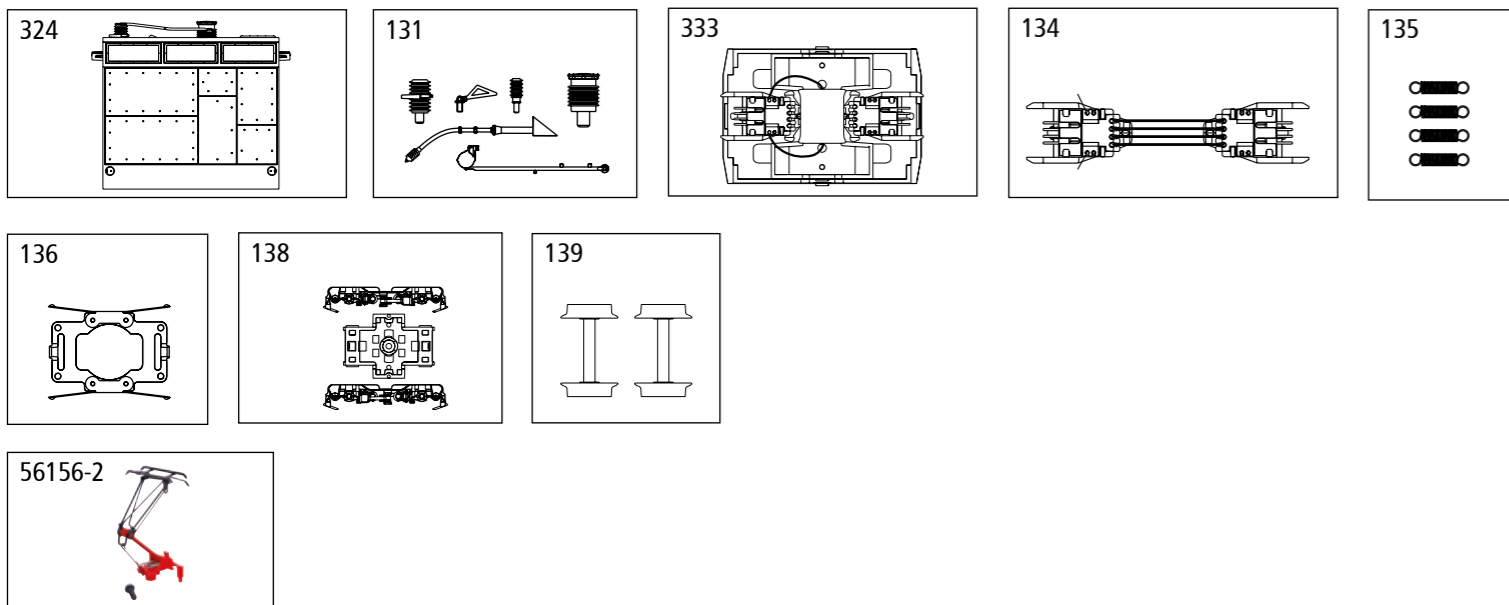

Antriebscontainer Elektro / Container electric powered / Container entraînement électrique / 短卡

ERSATZTEILE TRIEBZUG BR 646 "STADLER"

Spare parts · Pièces détachées · Parti di ricambio · Repuestos · 配件
 Reserveonderdelen · Części zamienne · Запасные части · Náhradní díly

Endwagen A + B / top car A + B / Voiture pilote A + B / 车头A+B